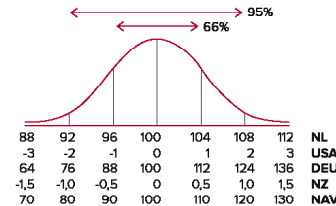

RABAT-ordning (gælder samlet antal doser konventionel, SiryX og kødkvæg): >40ds -5%, >80ds -10%, >120ds -15%

Derudover er der mulighed for at indgå en årsaftale med fast rabat, inkl. gratis SireMatch avlsplan.

B: Begrænset til rådighed. **R:** Ikke på lager, skal reserveres. **S:** Så længe lager haves.

BullsEye: Sæd fra CRV tyre forarbejdes ved de mest innovative metoder og kendetegnes derfor af høje IO-tal. BullsEye tyre ligger endda >4% over gns. IO-%.

CRV FeedExcel sikrer dig en produktiv, sund, holdbar besætning med høj fodereffektivitet. Vejen til bedre margener og en bæredygtig produktion.

CRV CREATE: Disse tyre er meget populære tyrefædre og kan være begrænset til rådighed. Sæden kan købes, men fås kun med et CRV CREATE -kontrakt.

Priser er i Dkr. (ex. moms) og gældende t/m april 2024, ved levering i egen gårdsstrand, dog kan uden varsel ændres. Lager er under forbehold.

Der er flere tyre på lager, end dem der fremgår på tyreoversigten. Mange tyre på tyreoversigten (og flere) er på lager som SiryX (kss).

Spørg venligst din repræsentant om de mange muligheder (SireMatch, HerdOptimizer, Ovalert, mm.).