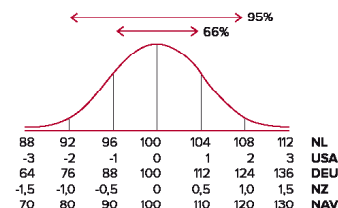

Holstein NVI - InSire Polled				CRV SUNDHED					CRV EFFEKTIVITET						EKSTERIØR														
STAMB.	NAVN	FAR	MORFAR	DØTRE	% SIK	CRV SUNDH.	CRV EFFEKT.	NVI	KV.TYR	H. FR.	YVERS.	KL.SH.	KETOSE	KG M	% F	% P	KG F	KG P	INET €	FOD. EFF.	HOLDB.	M-TID	KROP	ROB.	YVER	LEM.	HELH.	aAa	PRIS SIRY X.
262916	ARTEMIS PP RF	Mars P Red	Casino	G	75	6	14	278	104	102	104	111	103	1.106	0.38	0.10	85	48	390	107	415	97	98	100	105	104	104	243	295
262390	FOSTER PP	Nippon P	Trust	G	79	5	9	204	101	105	102	105	102	537	0.26	0.18	47	36	254	104	303	103	94	97	107	101	102	234	255
262217	PANORAMA PP RF	Abundant P	Jim P Red	G	80	3	4	131	105	100	102	103	105	131	0.38	0.21	40	23	180	101	104	101	105	102	106	109	110	423	S 255
262918	TYCHO PP RF	Star P	Gywer	G	75	3	17	282	105	101	103	106	96	1.701	0.09	0.05	82	64	458	111	276	99	98	100	110	102	106	531	335